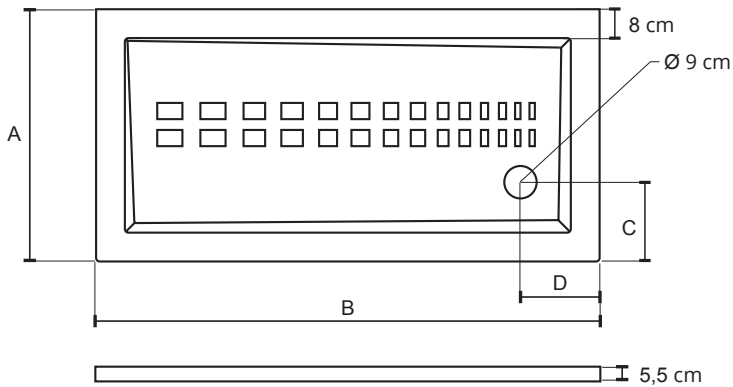

cod. **SCPD90**

Coperchio in ceramica - BIANCO LUCIDO
Ceramic cover - GLOSS WHITE

cod. **SCPD90C#BL**

SCHEDA TECNICA
TECHNICAL DETAILS

COD.	cm A X B	cm C	cm D	KG
40248	cm 72X90	cm 22	cm 22	26
40397	cm 70X100	cm 22	cm 22	29
40398	cm 70X120	cm 22	cm 22	34
40328	cm 70X140	cm 22	cm 22	38

www.altheaceramica.com

ITO

H. 5,5 CM

Piatto doccia in ceramica
Ceramic shower tray

*LATO NON SMALTATO
*UNGLAZED SIDE

EN 14527

Scarico sifonato ed ispezionabile
Siphoned and inspectable drain

ACCESSORI
ACCESSORIES

Coperchio in ABS cromato
Chromed ABS cover

cod. **SCPD90**

Coperchio in ceramica - BIANCO LUCIDO
Ceramic cover - GLOSS WHITE

cod. **SCPD90C#BL**

SCHEDA TECNICA
TECHNICAL DETAILS

COD.	cm A X B	cm C	cm D	KG
40249	cm 80X80	cm 22	cm 22	26
40399	cm 80X100	cm 22	cm 22	32
40400	cm 80X120	cm 22	cm 22	39
40401	cm 80X140	cm 22	cm 22	43
40250	cm 90X90	cm 22	cm 22	33