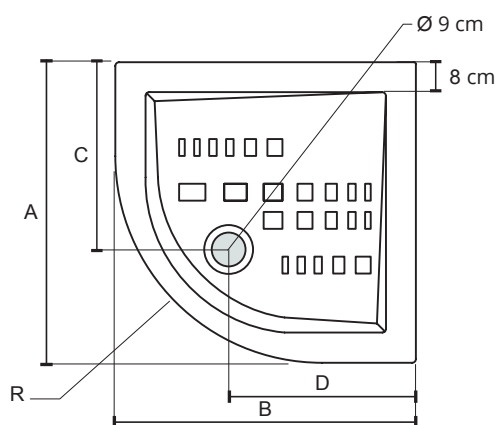

www.altheaceramica.com

ITO

H. 5,5 CM

Piatto doccia in ceramica
Ceramic shower tray

*LATO NON SMALTATO
*UNGLAZED SIDE

EN 14527

Scarico sifonato ed ispezionabile
Siphoned and inspectable drain

ACCESSORI
ACCESSORIES

Coperchio in ABS cromato
Chromed ABS cover

cod. **SCPD90**

Coperchio in ceramica - BIANCO LUCIDO
Ceramic cover - GLOSS WHITE

cod. **SCPD90C#BL**

SCHEDA TECNICA
TECHNICAL DETAILS

COD.	cm A X B	cm C	cm D	cm R	KG
40251	cm 80X80	cm 49,8	cm 49,8	cm 55	23
40402	cm 90X90	cm 59,7	cm 59,7	cm 55	29