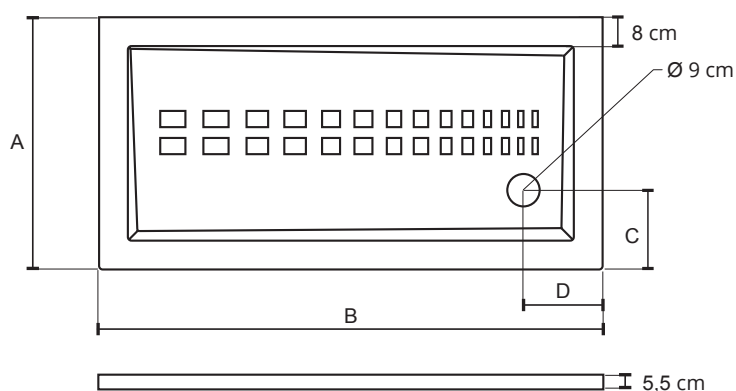

ITO

H. 5,5 CM

Piatto doccia in ceramica
Ceramic shower tray

*LATO NON SMALTATO
*UNGLAZED SIDE

EN 14527

Scarico sifonato ed ispezionabile
Siphoned and inspectable drain

ACCESSORI
ACCESSORIES

Coperchio in ABS cromato
Chromed ABS cover

cod. **SCPD90**

Coperchio in ceramica - BIANCO LUCIDO
Ceramic cover - GLOSS WHITE

cod. **SCPD90C#BL**

SCHEDA TECNICA
TECHNICAL DETAILS

COD.	cm A X B	cm C	cm D	KG
40248	cm 72X90	cm 22	cm 22	26
40397	cm 70X100	cm 22	cm 22	29
40398	cm 70X120	cm 22	cm 22	34
40328	cm 70X140	cm 22	cm 22	38