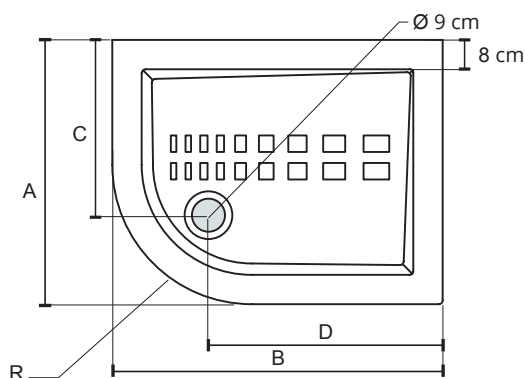

www.altheaceramica.com

ITO

H. 5,5 CM

Piatto doccia in ceramica
Ceramic shower tray

*LATO NON SMALTATO
*UNGLAZED SIDE

EN 14527 **CE**

Scarico sifonato ed ispezionabile
Siphoned and inspectable drain

ACCESSORI
ACCESSORIES

Coperchio in ABS cromato
Chromed ABS cover

cod. **SCPD90**

Coperchio in ceramica - BIANCO LUCIDO
Ceramic cover - GLOSS WHITE

cod. **SCPD90C#BL**

SCHEDA TECNICA
TECHNICAL DETAILS

	COD.	cm A X B	cm C	cm D	cm R	KG
	40827	cm 72X90 DX	cm 47	cm 65	cm 38	24
	40832	cm 72X90 SX	cm 47	cm 65	cm 38	24